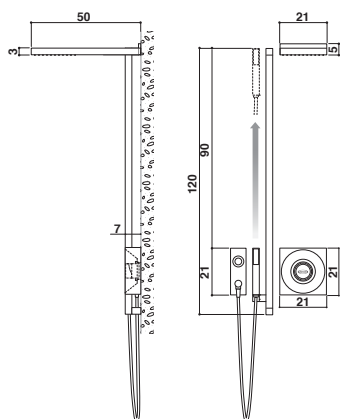

colonna doccia

FINITURA:

- bianco e nero
- bianco e cromato

SOFFIONE:

- Pioggia
- Pioggia con cascata
- Pioggia con pillar

MISCELATORE:

- Monocomando **(M)**
- Termostatico **(T)**

DEVIATORE:

- 2 vie
- 3 vie

DOCCETTA:

Monogetto con flessibile

ASTA DOCCIA SALISCENDI:

di serie

PORTA OGGETTI INTEGRATO:

di serie

DIMA PER INSTALLAZIONE:

di serie