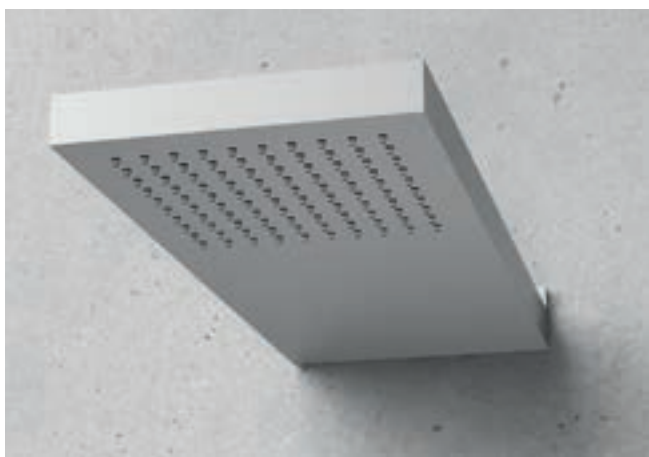

soffione

FINITURA: Bianco satinato (acciaio inox verniciato) con tettele transparenti (silicone)

FUNZIONI: Pioggia / Pioggia con cascata / Pioggia con pillar

miscelatore

FINITURA:
- bianco e nero
- bianco e cromato