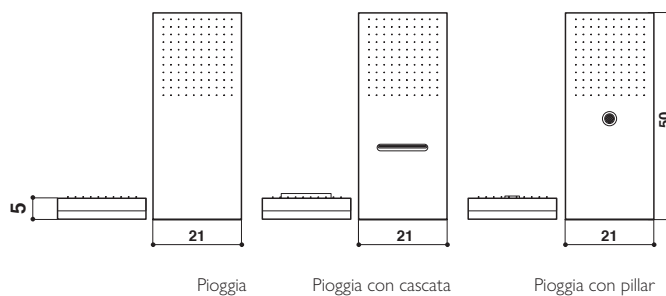

FINITURA: Bianco satinato (acciaio inox verniciato) con tettele transparenti (silicone)

FUNZIONI: Pioggia / Pioggia con cascata / Pioggia con pillar