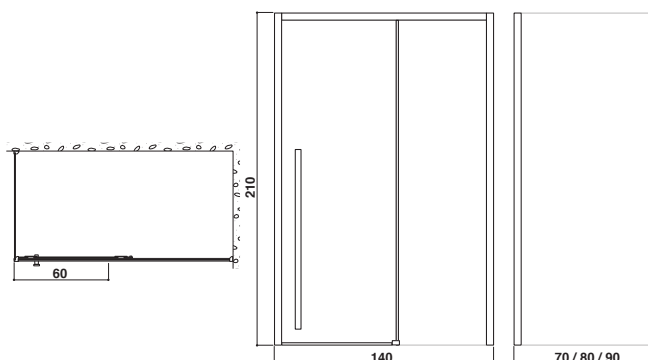

## sistema doccia All in 140

140 x 70/80/90 x 210 H cm

versioni sinistra/destra

apertura porta cm 60

Vista versione Dx

CHIUSURA DOCCIA

xyz<sup>+</sup>

## chiusura doccia 100

cm 100 x 70/80/90 x 210 H cm  
versioni sinistra/destra

apertura porta 40 cm

Vista versione Dx

## chiusura doccia 120

cm 120 x 70/80/90 x 210 H cm  
versioni sinistra/destra

apertura porta 50 cm

Vista versione Dx

## chiusura doccia 140

cm 140 x 70/80/90 x 210 H cm  
versioni sinistra/destra

apertura porta 60 cm

Vista versione Dx