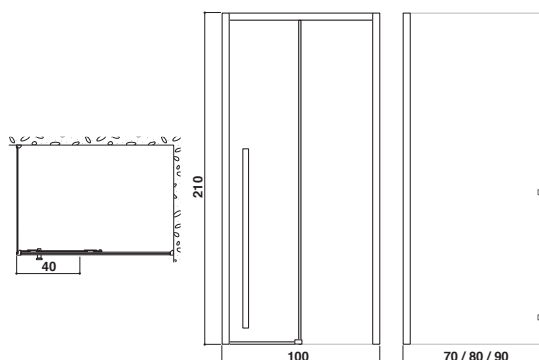

## sistema doccia All in 100

100 x 70/80/90 x 210 H cm

versioni sinistra/destra

apertura porta cm 40

Vista versione Dx

## sistema doccia All in 120

120 x 70/80/90 x 210 H cm

versioni sinistra/destra

apertura porta cm 50

Vista versione Dx

## sistema doccia All in 140

140 x 70/80/90 x 210 H cm

versioni sinistra/destra

apertura porta cm 60

Vista versione Dx

CHIUSURA DOCCIA

xyz<sup>+</sup>

## chiusura doccia 100

cm 100 x 70/80/90 x 210 H cm  
versioni sinistra/destra

apertura porta 40 cm

Vista versione Dx