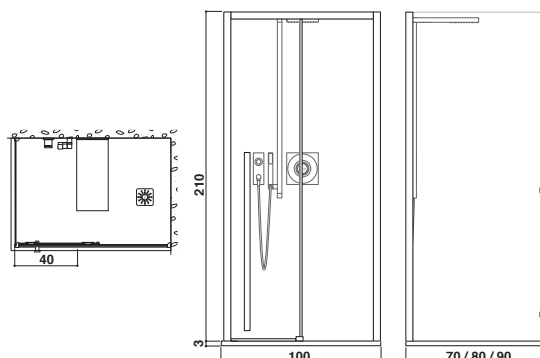

## sistema doccia All in 100

100 x 70/80/90 x 210 H cm

versioni sinistra/destra

apertura porta cm 40

Vista versione Dx

## sistema doccia All in 120

120 x 70/80/90 x 210 H cm

versioni sinistra/destra

apertura porta cm 50

Vista versione Dx

## sistema doccia All in 140

140 x 70/80/90 x 210 H cm

versioni sinistra/destra

apertura porta cm 60

Vista versione Dx

CHIUSURA DOCCIA

xyz<sup>+</sup>

## chiusura doccia 100

cm 100 x 70/80/90 x 210 H cm  
versioni sinistra/destra

apertura porta 40 cm

Vista versione Dx