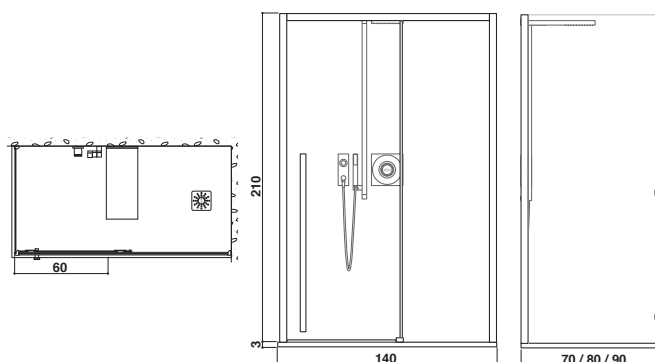

## sistema doccia All in 100

100 x 70/80/90 x 210 H cm

versioni sinistra/destra

apertura porta cm 40

Vista versione Dx

## sistema doccia All in 120

120 x 70/80/90 x 210 H cm

versioni sinistra/destra

apertura porta cm 50

Vista versione Dx

## sistema doccia All in 140

140 x 70/80/90 x 210 H cm

versioni sinistra/destra

apertura porta cm 60

Vista versione Dx

CHIUSURA DOCCIA

xyz<sup>+</sup>

## chiusura doccia 100

cm 100 x 70/80/90 x 210 H cm  
versioni sinistra/destra

apertura porta 40 cm

Vista versione Dx