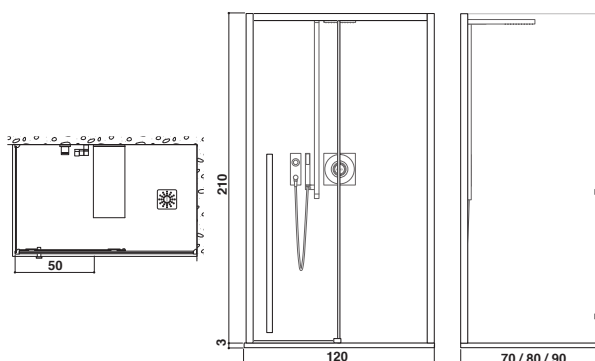

## sistema doccia All in 100

100 x 70/80/90 x 210 H cm

versioni sinistra/destra

apertura porta cm 40

Vista versione Dx

## sistema doccia All in 120

120 x 70/80/90 x 210 H cm

versioni sinistra/destra

apertura porta cm 50

Vista versione Dx

## sistema doccia All in 140

140 x 70/80/90 x 210 H cm

versioni sinistra/destra

apertura porta cm 60

Vista versione Dx

CHIUSURA DOCCIA

xyz<sup>+</sup>

## chiusura doccia 100

cm 100 x 70/80/90 x 210 H cm  
versioni sinistra/destra

apertura porta 40 cm

Vista versione Dx