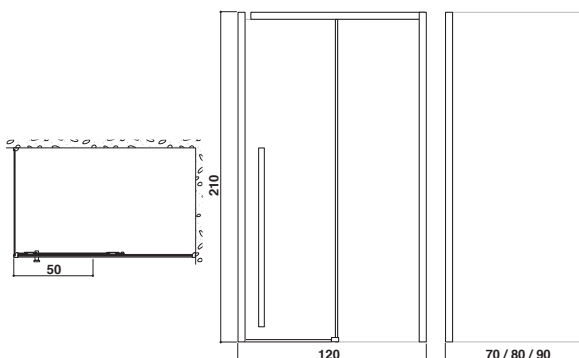

## sistema doccia All in 120

120 x 70/80/90 x 210 H cm

versioni sinistra/destra

apertura porta cm 50

Vista versione Dx

## sistema doccia All in 140

140 x 70/80/90 x 210 H cm

versioni sinistra/destra

apertura porta cm 60

Vista versione Dx

CHIUSURA DOCCIA

xyz<sup>+</sup>

## chiusura doccia 100

cm 100 x 70/80/90 x 210 H cm  
versioni sinistra/destra

apertura porta 40 cm

Vista versione Dx

## chiusura doccia 120

cm 120 x 70/80/90 x 210 H cm  
versioni sinistra/destra

apertura porta 50 cm

Vista versione Dx